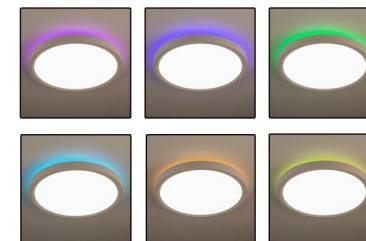

Réglage de lampe principale  
(gradateur et CCT) et commande de couleur  
de lampe d'ambiance

AC11254NB  
33.5"L. x 5.5"l. x 13"HHT.  
8 x 100 W.M.  
**199 \$**

AC11251NB  
9"P. x 13.25"HHT.  
3 x 100 W.M.  
(Plafonnier)  
**99 \$**