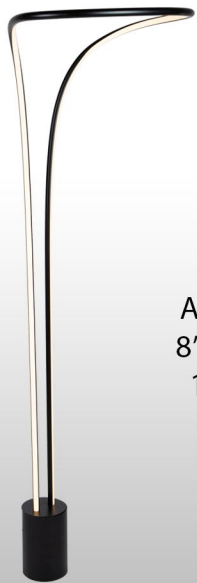

● AC11164BK  
43.25"L. x 8"l.  
4 x 50W G9 DEL  
314 \$

AC6672NB  
18"L. x 10.75"l. x 5"H.  
18W DEL  
(Plafonnier)  
229 \$

AC6671NB  
23.25"P. x 98" LHT.  
32W DEL  
(Dans la photo)  
339 \$

AC7590BK  
12"L. x 8.75"l. x 60"H.  
40W DEL  
[Cadre noir avec cadre  
intérieur pivotant]  
239 \$

BB = 229 \$  
BA = 209 \$

AC7592BB, BA  
7"L. x 7"l. 56.7"H.  
37W DEL

BB = 125 \$  
BA = 109 \$

AC7591BB, BA  
6"L. x 6"l. x 25"H.  
16W DEL

[BA : aluminium brossé BB : laiton brossé]

AC7638BK  
17.75"P. x 11.75"HHT.  
30W DEL 159 \$

AC7637BK  
9.5"P. x 7"HHT.  
15W DEL 74 \$

● AC7639BK  
25"P. x 14.25"HHT - 40W DEL  
(Dans la photo) 219 \$

**SUPERBES LAMPADAIRES | EXCELLENTE IDÉE CADEAU POUR LES FÊTES**

AC7588BK  
8"P. x 59"H.  
19W DEL  
129 \$