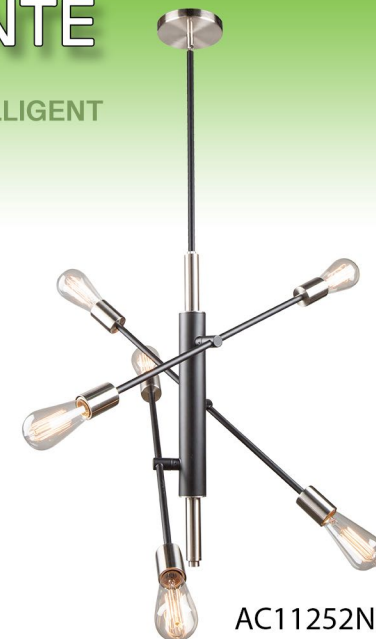

● AC6721SN, BB \*  
31.5" P. x 3.25" HHT.  
50W DEL  
(Nickel satiné)  
849 \$

\* Offert en laiton brossé (BB) ou en nickel satiné (SN)

AC 6722BB, SN \*  
39.5" P. x 3.25" HHT.  
60W DEL  
1199 \$

Nickel satiné

AC6720SN, BB \*  
23.75" P. x 3.25" HHT.  
40W DEL  
619 \$

**CRISTAL ÉLÉGANT**  
AVEC UN ÉLAN CONTEMPORAIN

GOOGLE, ALLUME  
LES LUMIÈRES  
À 5 HEURES

AUCUN ROUTEUR REQUIS

ÉTEIGNEZ LES LUMIÈRES QUAND  
VOUS QUITTEZ LA MAISON.

FONCTIONNE AVEC  
ALEXA, APPLE, GOOGLE  
ET SMART THINGS

SIRI, ÉTEINS LES LUMIÈRES

AC11252NB  
10"P. x 20"HHT.  
6 x 100 W.M.  
134 \$

SC13345BK  
33.5"P. x 24"HHT.  
5 x 60 W.C. 189 \$

AC11440  
31.5"P. x 31.5"HHT.  
8 x 60 W.C.  
1099 \$

[ Appli Smartlife ]

LED

BT2000WH  
11.5"P. x 1.75"HHT.  
20W LED 129 \$  
[ Plafonnier Intelligent ]