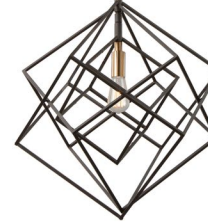

AC11111
(ou AC11111PN)
16"P. x 17"HHT.
1 x 60 W.M.
299 $