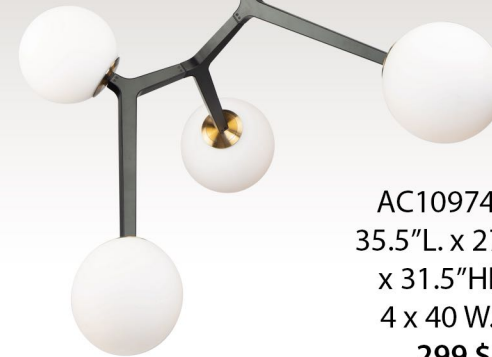

Noir avec
laiton antique